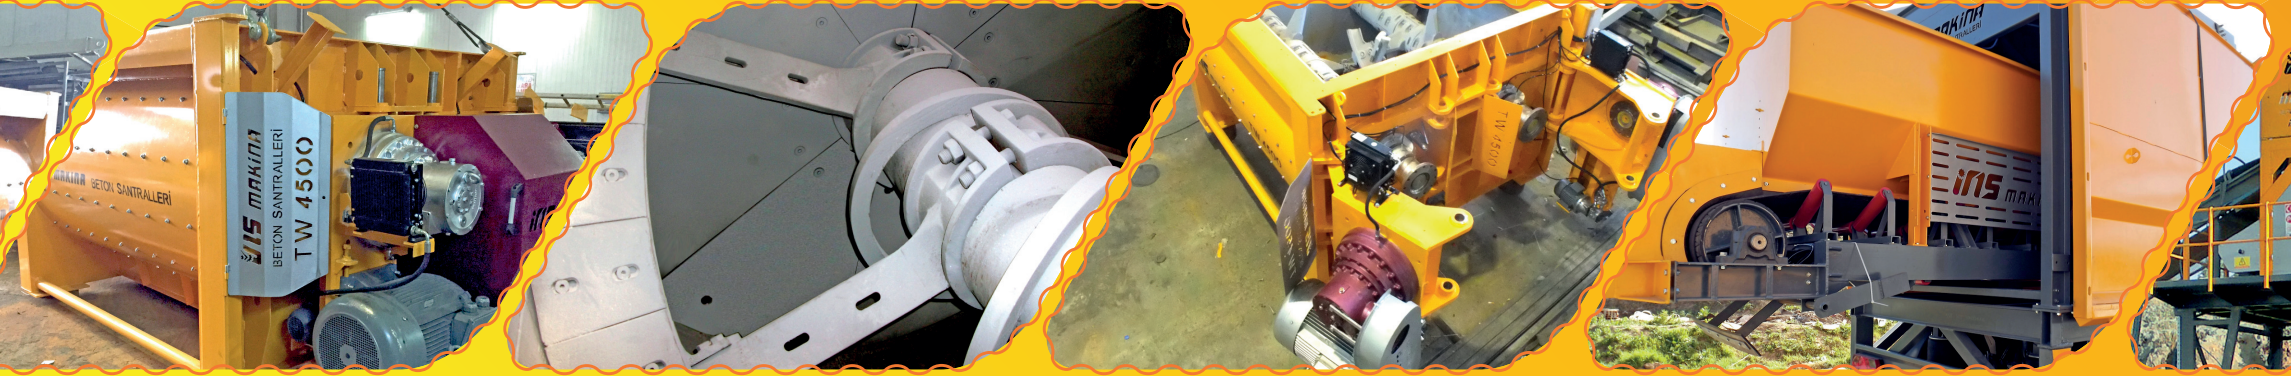

BETON SANTRALLERİ